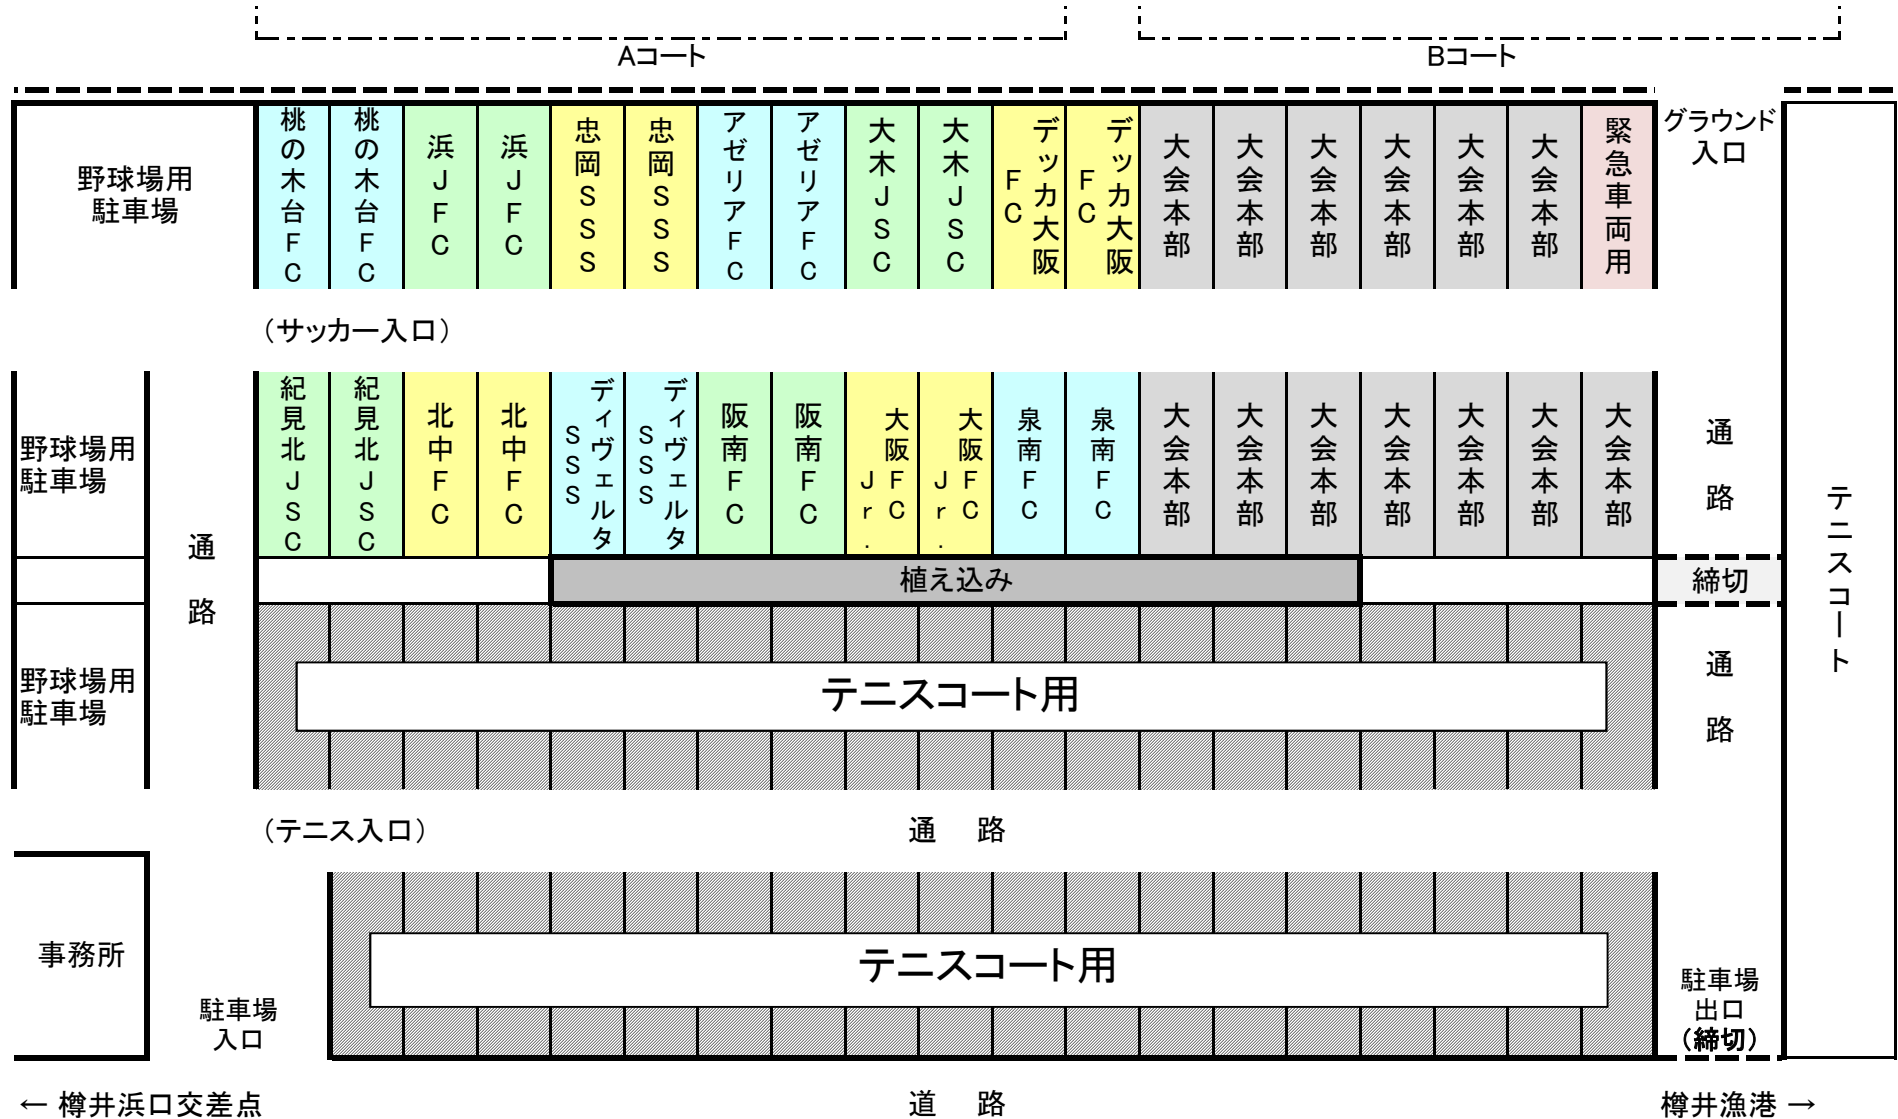

# 泉南新人戦U-10駐車場 配置図

## 【お願い】

大会主催者が緊急車両用の駐車区画を指定しております。決められた区画に駐車願います。その他の車は、りんくう運動広場(土のグラウンド)をご利用願います。

# なみはやグラウンド周辺地図