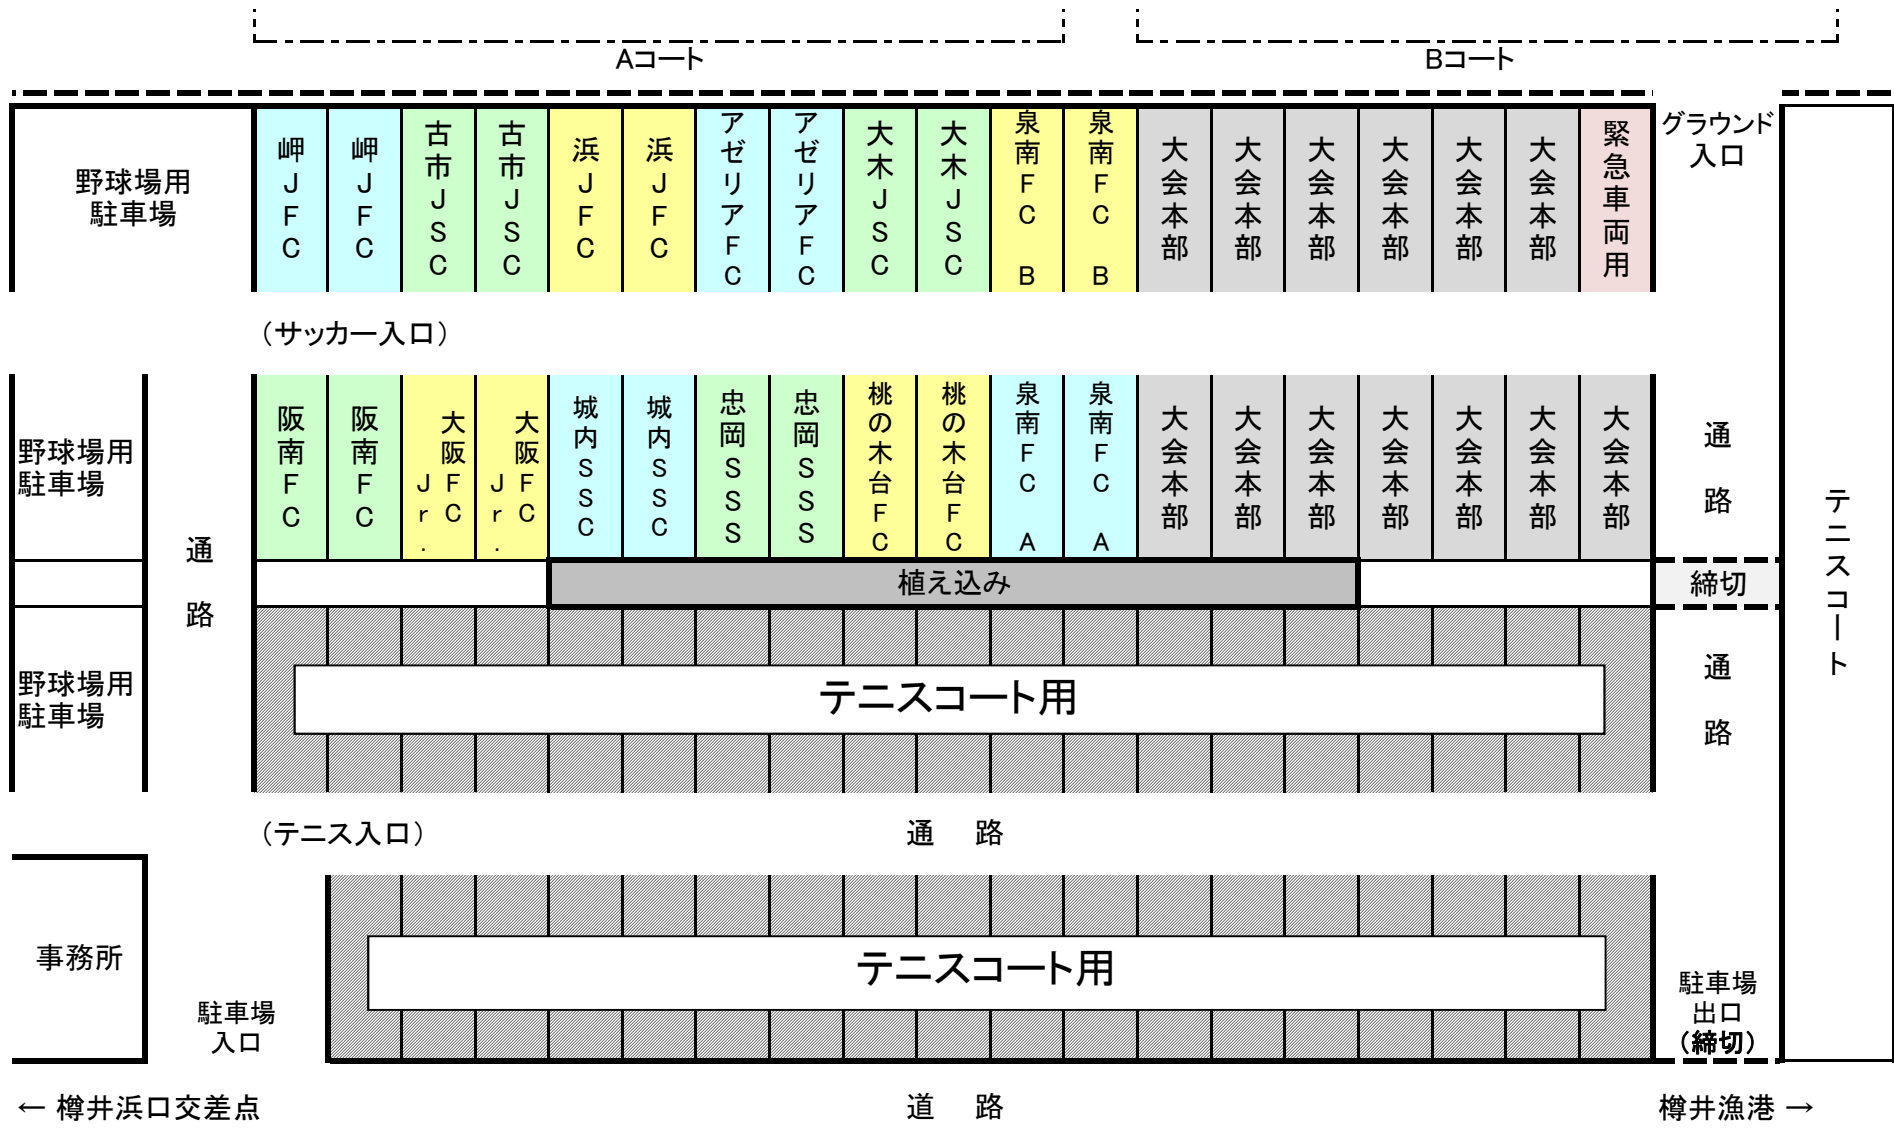

泉南カップU-12駐車場 配置図

【お願い】

大会主催者が緊急車両用の駐車区画を指定しております。決められた区画に駐車願います。その他の車は、りんくう運動広場(土のグラウンド)をご利用願います。

なみはやグラウンド周辺地図